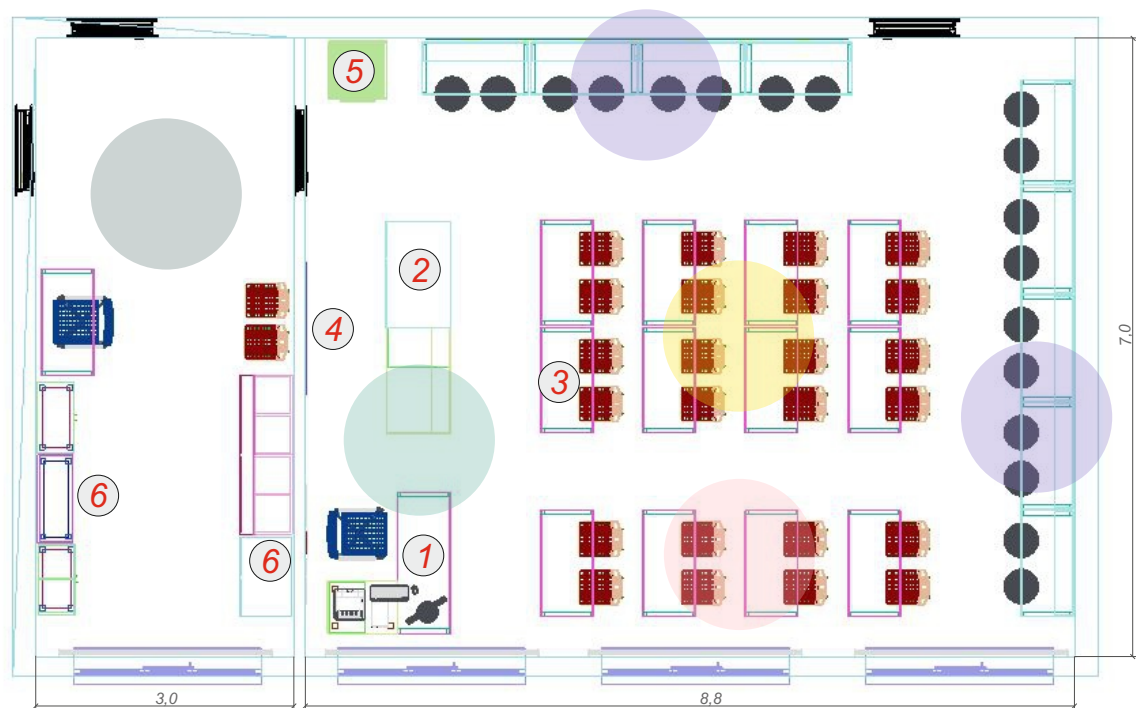

**Типовой проект дизайна
и зонирования помещений
центра образования естественно-научной и
технологической направленности «Точка роста»
на базе общеобразовательной организации,
расположенной на территории
Владимирской области**

Федеральный проект «Современная школа»
национального проекта «Образование»

Оборудование:

- 1 Рабочий стол учителя + компьютер + МФУ
- 2 Стол для демонстрации
- 3 Учебная парта (на два места)
- 4 Интерактивный комплекс
- 5 Раковина
- 6 Системы хранения методического материала

Артикул мебели:

- 501.011 Стол лабораторный на МК с бортом
- 506.025 Стол демонстрационный
- 806.001 Шкаф для хранения двухсекционный
- 820.004 Шкаф на МК со стеклом для хранения лаб.посуды
- 820.013 Стеллаж для хранения (закрытый)
- 822.103 Модуль для хранения с надстройкой
- 822.201 Шкаф для халатов

Зонирование (выделено цветом):

- Мобильные парты для быстрой трансформации учебной зоны
- Вариант расстановки парт для работы в малых группах
- Столы для лабораторных работ
- Рабочая зона учителя
- Лаборантская