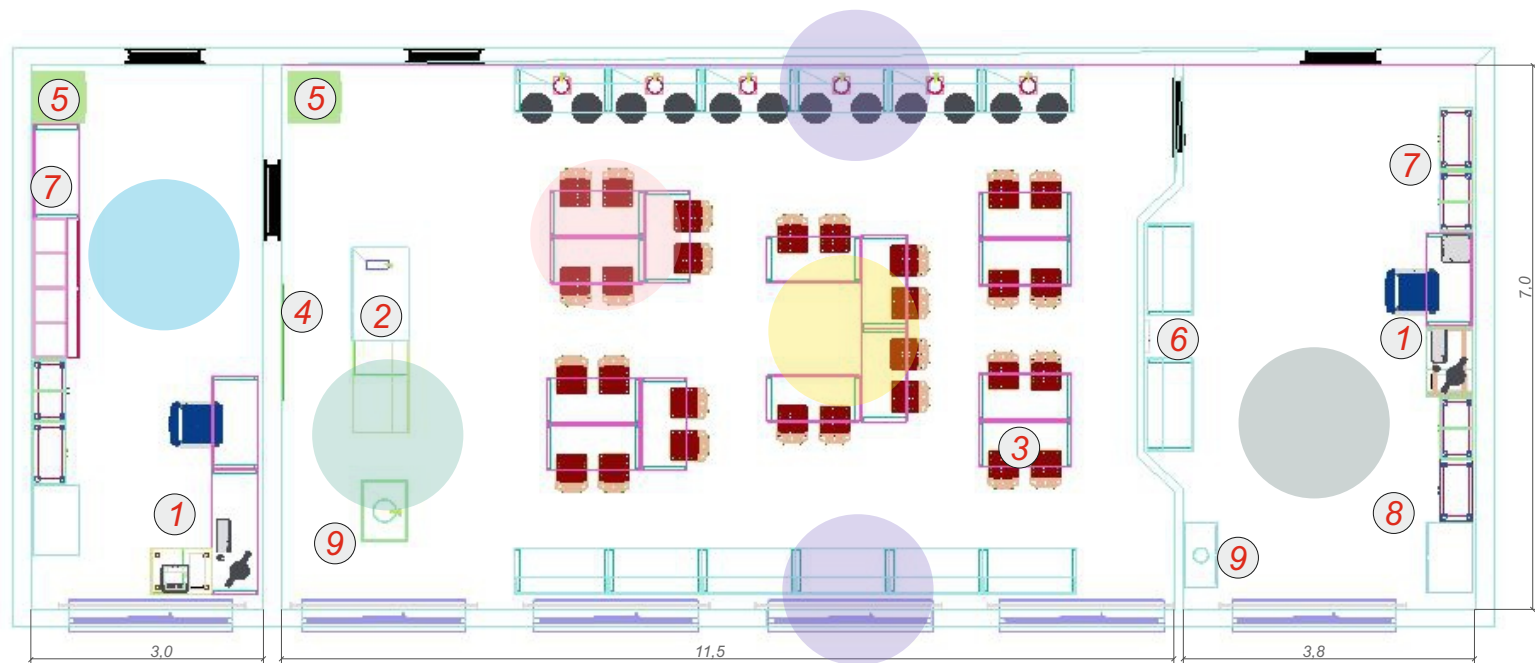

Артикул мебели:

- 501.011 Стол лабораторный на МК с бортом
- 506.025 Стол демонстрационный
- 806.001 Шкаф для хранения двухсекционный
- 820.004 Шкаф на МК со стеклом для хранения лаб.посуды
- 820.013 Стеллаж для хранения (закрытый)
- 822.103 Модуль для хранения с надстройкой
- 822.201 Шкаф для халатов

Зонирование (выделено цветом):

- Мобильные парты для быстрой трансформации учебной зоны
- Вариант расстановки парт для работы в малых группах
- Столы для лабораторных работ
- Рабочая зона учителя
- Лаборантская

Оборудование:

- 1 Рабочий стол учителя + компьютер + МФУ
- 2 Стол для демонстрации
- 3 Учебная парта (на два места)
- 4 Интерактивный комплекс
- 5 Раковина
- 6 Зона для сушки посуды
- 7 Системы хранения методического материала
- 8 Система хранения реактивов, лабораторной посуды
- 9 Вытяжной шкаф