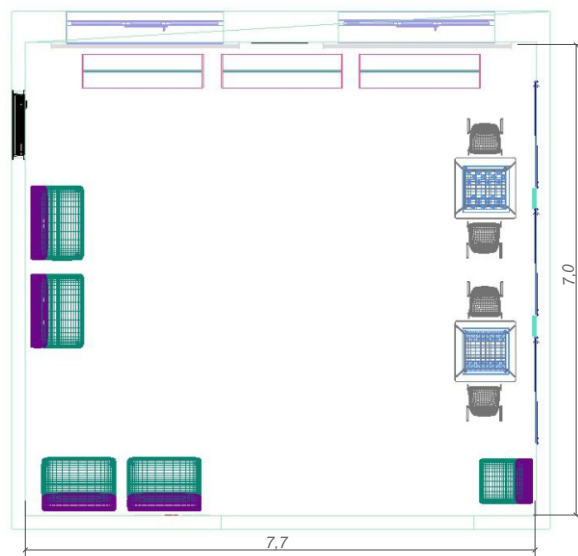

- 1 Рабочий стол учителя
- 2 Мобильный стол для занятия робототехникой
- 3 Учебная парта (на два места)
- 4 Компьютерные рабочие места
- 5 Системы хранения методического материала

Артикул мебели:

- 409.017 Комплекс мебели
- 501.001 Стол угловой на МК с тумбой
- 501.011 Стол лабораторный на МК с бортом
- 806.001 Шкаф для хранения двухсекционный
- 820.013 Стеллаж для хранения (закрытый)

Варианты постеров

Вариант трафарета

Варианты диванов, кресел

Варианты фирменных трафаретов